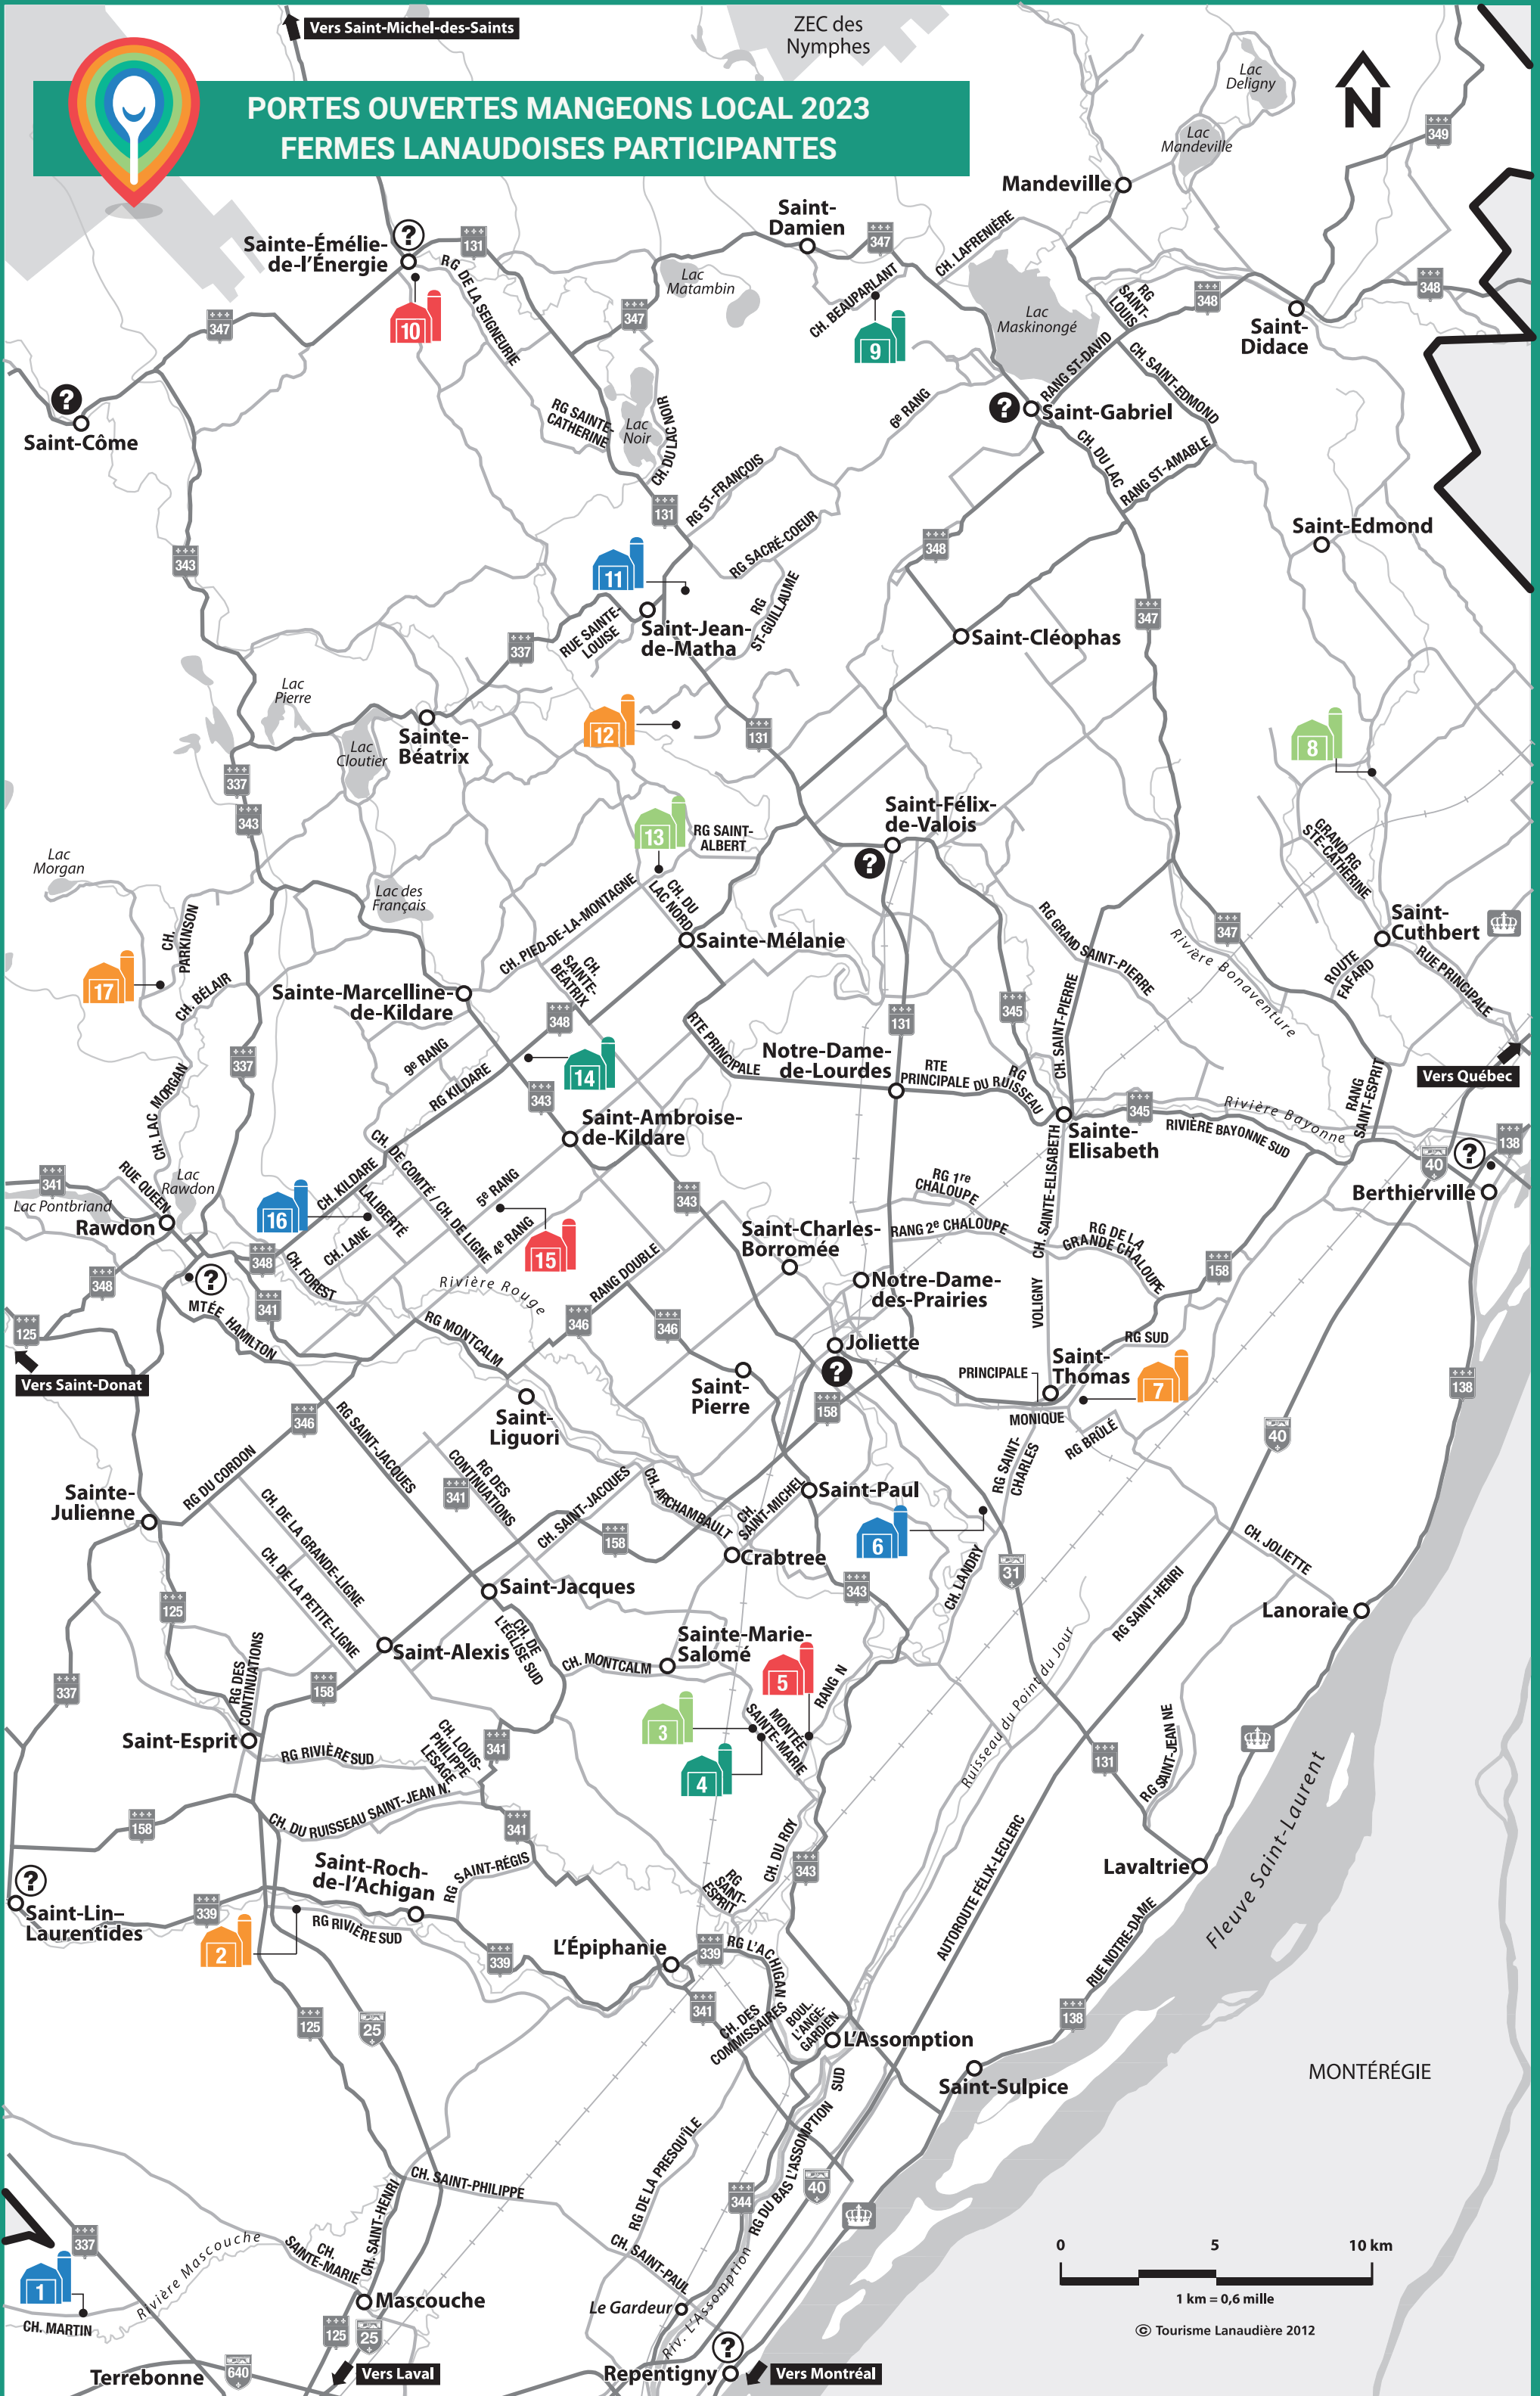

PORTES OUVERTES MANGEONS LOCAL 2023

FERMES LANAUOISES PARTICIPANTES

Vers Saint-Michel-des-Saints

ZEC des Nymphes

© Tourisme Lanaudière 2012

1 Centre horticole Bastien
4835 chemin Martin, Terrebonne
Animaux | Dégustation | Promenade en tracteur
Kiosque de partenaires agricoles | Musique

7 Vignoble Saint-Thomas
1101 rang Sud, Saint-Thomas
Dégustation | Ateliers éducatifs

9 Aux Jardins de la Bergère
1898 chemin Beuparlant, Saint-Jean-de-Matha
Animaux | Autocueillette | Maquillage
Kiosque de partenaires agricoles | Promenade en tracteur

Seigneuries des Patriotes
573 montée Sainte-Marie, L'Assomption
Animaux | Dégustation | Promenade en tracteur
Atelier éducatif | Table champêtre (sur réservation)

De Fleur à sens
3896, boul. Base-de-Roc, Joliette
Dégustation | Atelier éducatif | Promenade en tracteur
Aire de pique-nique | Kiosque de partenaires agricoles

Ferme Guy Rivest
1305 chemin Laliberté, Rawdon
Dégustation | Atelier éducatif | Module de jeux
Promenade tracteur | Labyrinthe | Autocueillette
Kiosque de partenaires agricoles

VENTE DE REPAS SUR PLACE